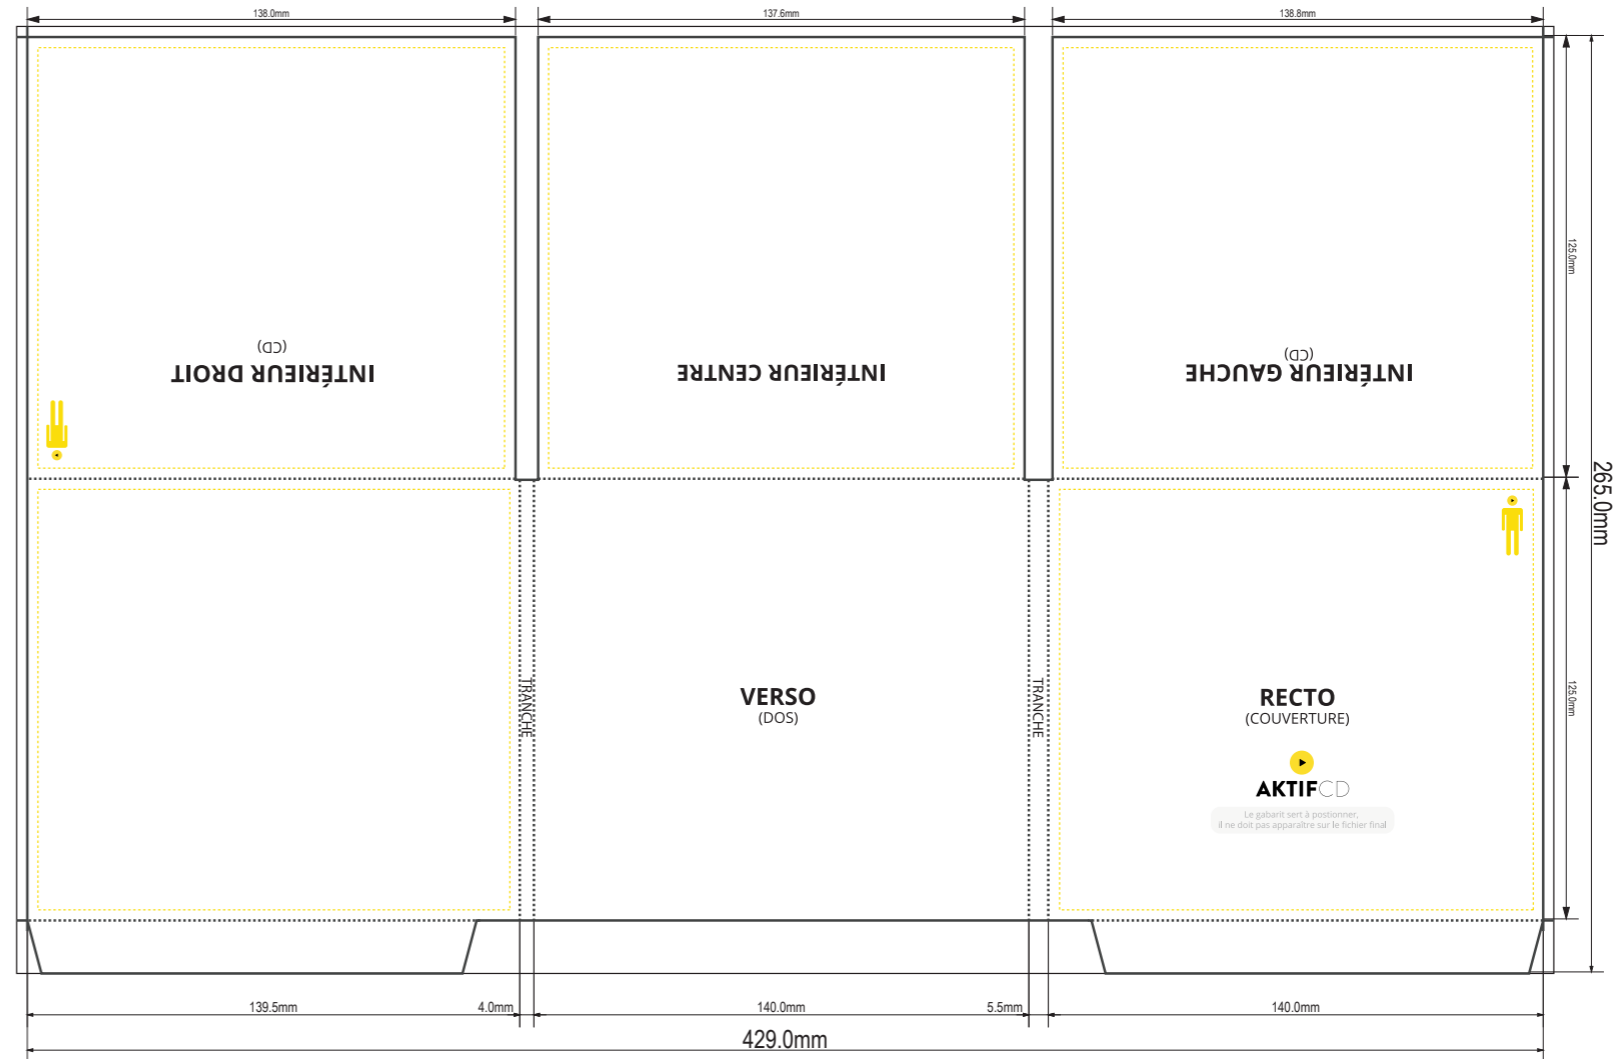

DIGISLEEVE 3 VOLETS

1 CD à gauche / 1 CD à Droite

- Couleur CMJN.
- Résolution 300 dpi.
- Taux d'encre 320% max (somme des couleurs CMJN en pourcentage).

Mentions obligatoires SACEM pour la reproduction Audio et autres logos à incorporer selon vos supports.

PHRASE DE DROIT

Les fonds perdus nous permettent de couper dans de la matière imprimée et d'obtenir une découpe impeccable de votre document.

Il faut rajouter au **minimum 3 mm** de fond perdu de chaque côté de votre document. Vos textes, images et tout autre élément graphique doivent être au moins à 3 mm du bord afin d'éviter que ceux-ci ne se retrouvent coupés.

Le gabarit PDF indique les cotations, les éléments graphiques ne doivent être en aucun cas disposés sur le PDF. Taille réelle non respectée.

Format avec fond perdu	L 435 mm x H 265 mm
Format fini	L 429 mm x H 268 mm

- Traits de coupe
 - - - Zone limite de texte
 - - - Pliure
- Fonds Perdus 3 mm